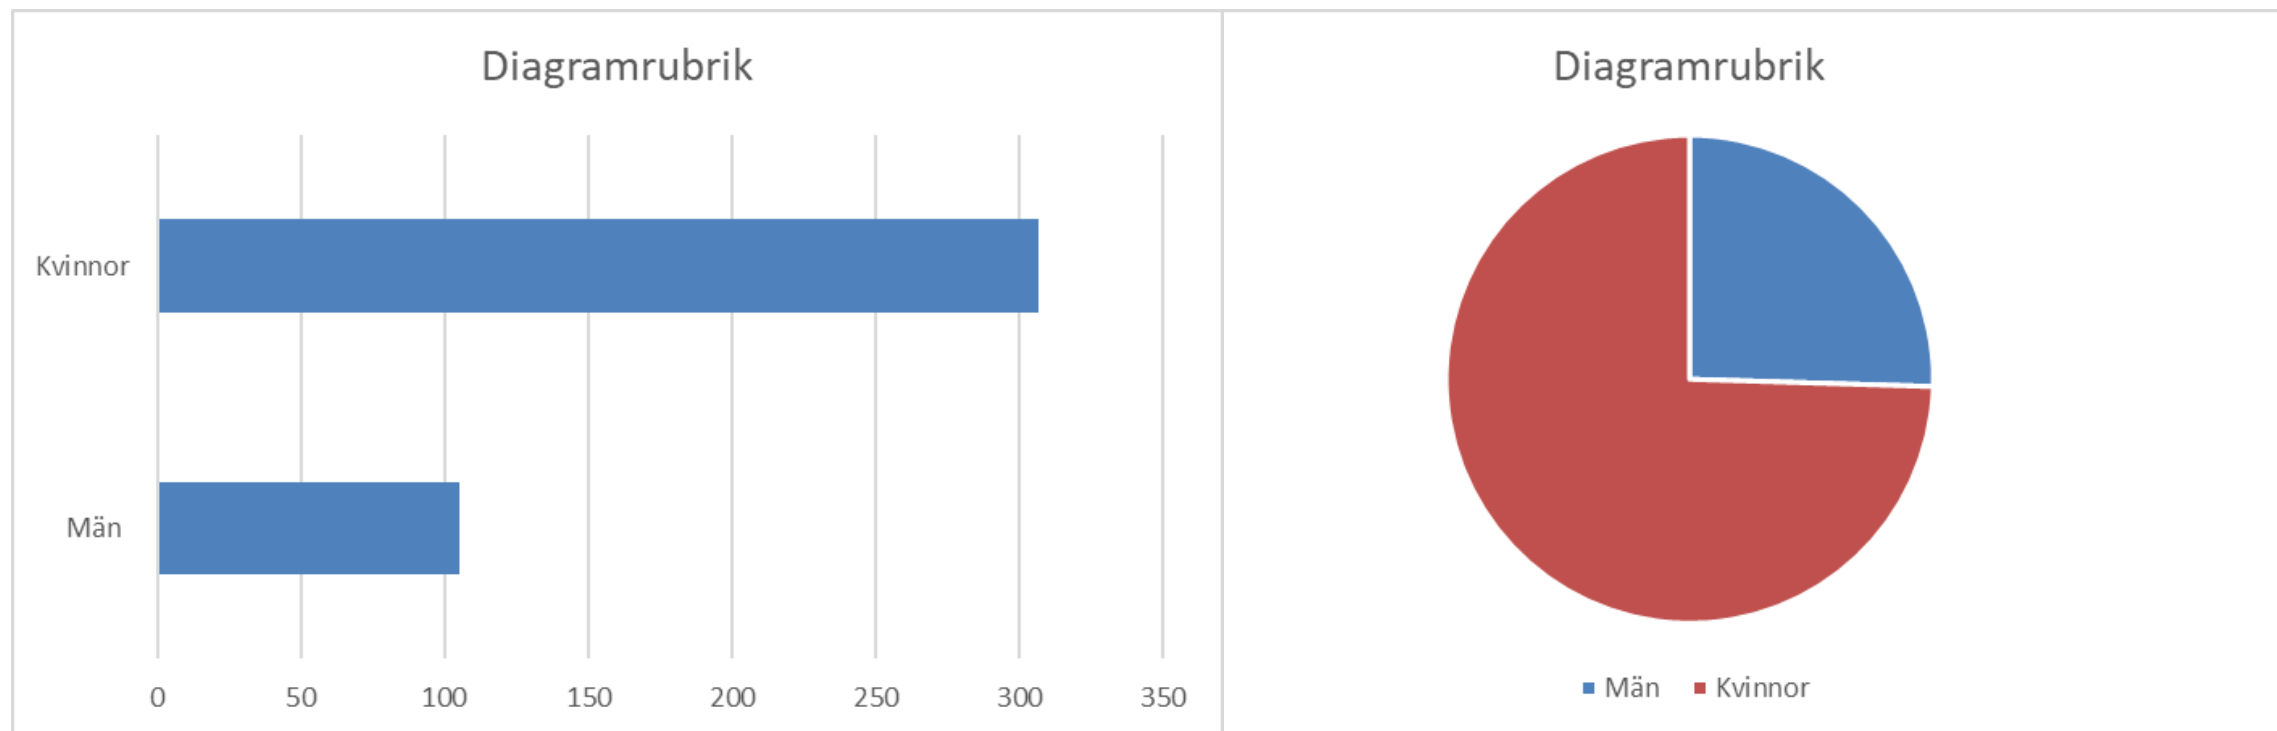

SSRK-Dalarnas medlemmar

Sorterade per kommun från medlemsmatrikel 2019-02

SSRK-Dalarna

Avesta	29
Hedemora	27
Säter	14
Borlänge	73
Falun	65
Gagnef	17
Vansbro	10
Leksand	27
Mora	33
Orsa	5
Rättvik	30
Ludvika	36
Smedjebacken	19
Malung-Sälen	19
Älvdalen	7

Antal medlemmar

Fördelning kvinnor (75%) och män (25%)

Män	105	25%
Kvinnor	307	75%
	412	