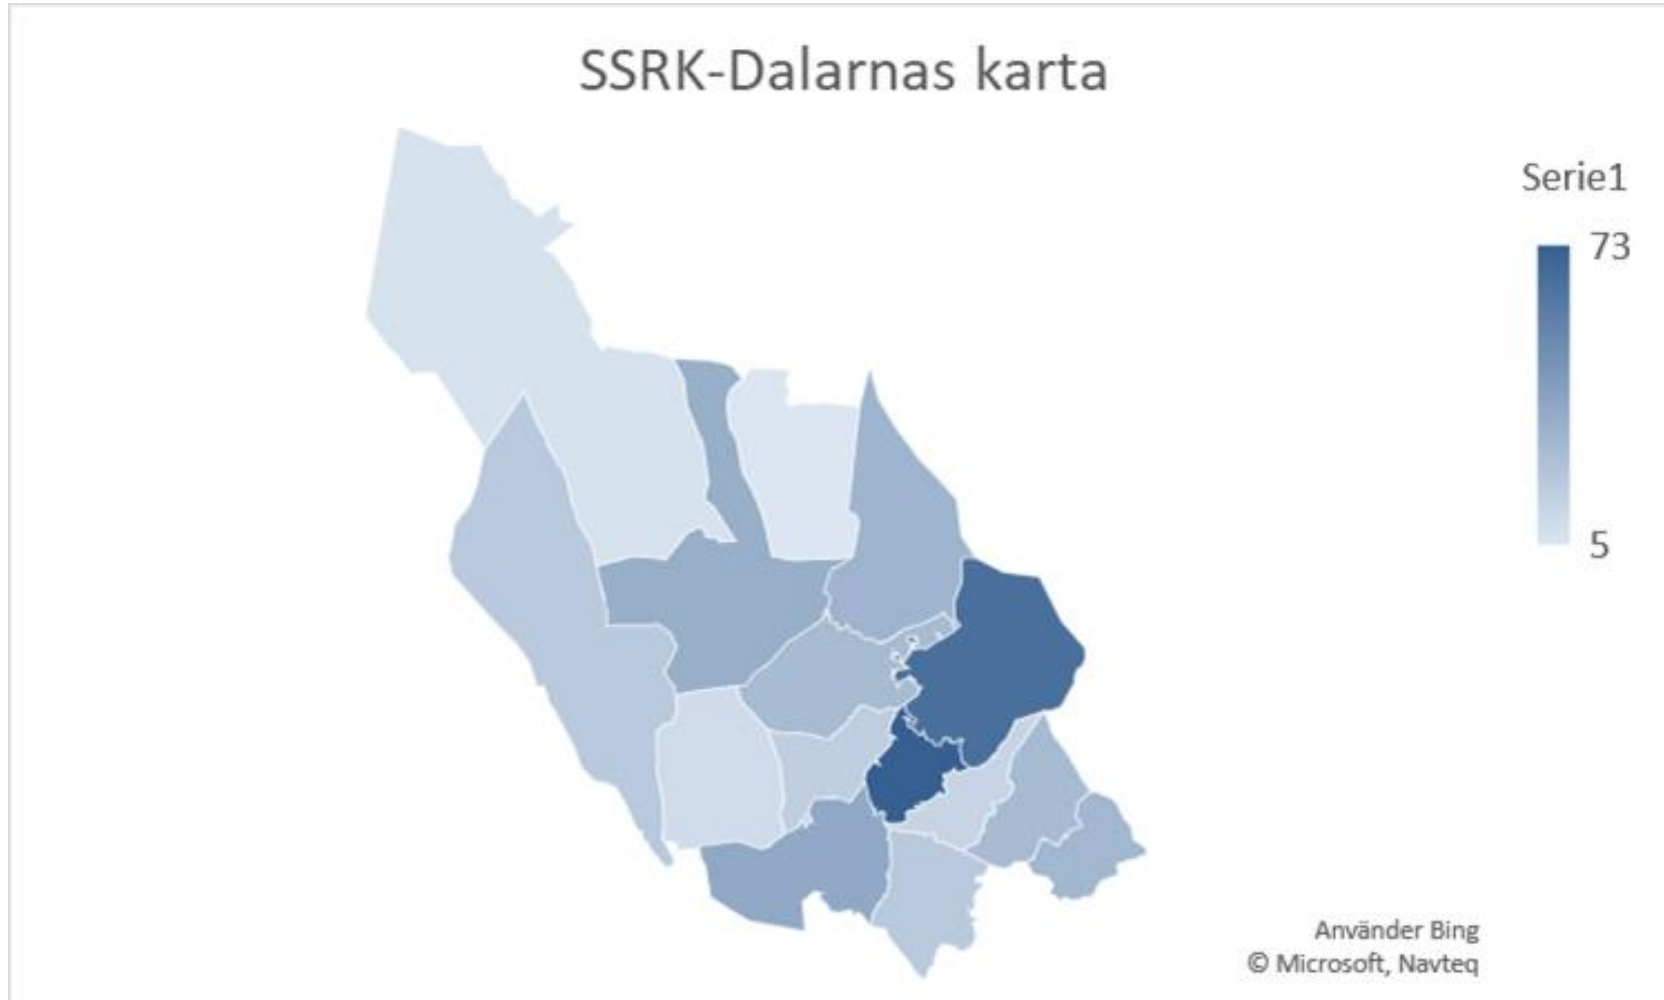

SSRK-Dalarnas medlemmar

Sorterade per kommun från medlemsmatrikel 2019-02

SSRK-Dalarna

Avesta	29
Hedemora	27
Säter	14
Borlänge	73
Falun	65
Gagnef	17
Vansbro	10
Leksand	27
Mora	33
Orsa	5
Rättvik	30
Ludvika	36
Smedjebacken	19
Malung-Sälen	19
Älvdalen	7

Antal medlemmar

Fördelning kvinnor (75%) och män (25%)

Män	105	25%
Kvinnor	307	75%
	412	