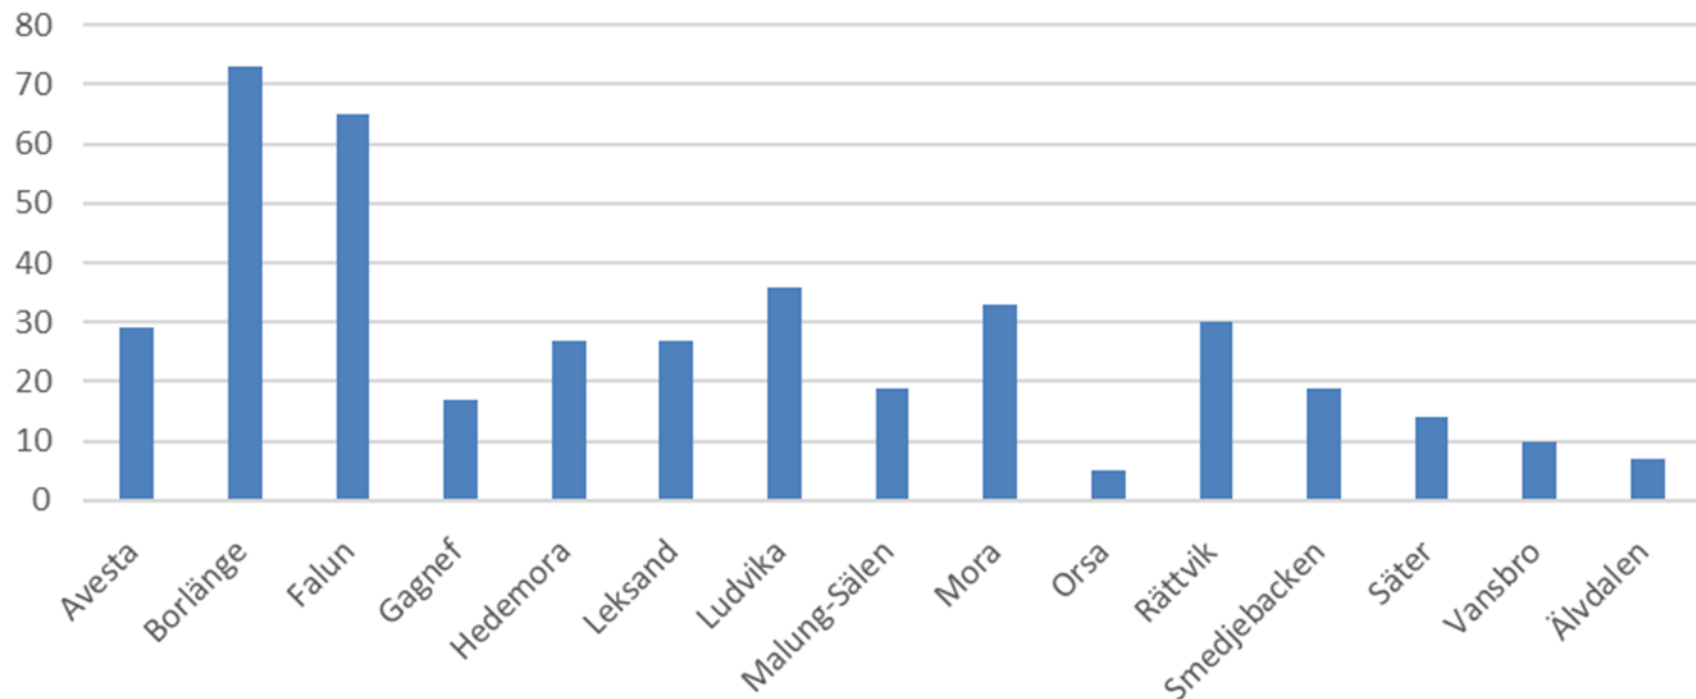

SSRK-Dalarnas medlemmar

Sorterade per kommun från medlemsmatrikel 2019-02

SSRK-Dalarna

Avesta	29
Hedemora	27
Säter	14
Borlänge	73
Falun	65
Gagnef	17
Vansbro	10
Leksand	27
Mora	33
Orsa	5
Rättvik	30
Ludvika	36
Smedjebacken	19
Malung-Sälen	19
Älvdalen	7

Antal medlemmar

Fördelning kvinnor (75%) och män (25%)

Män	105	25%
Kvinnor	307	75%
	412	