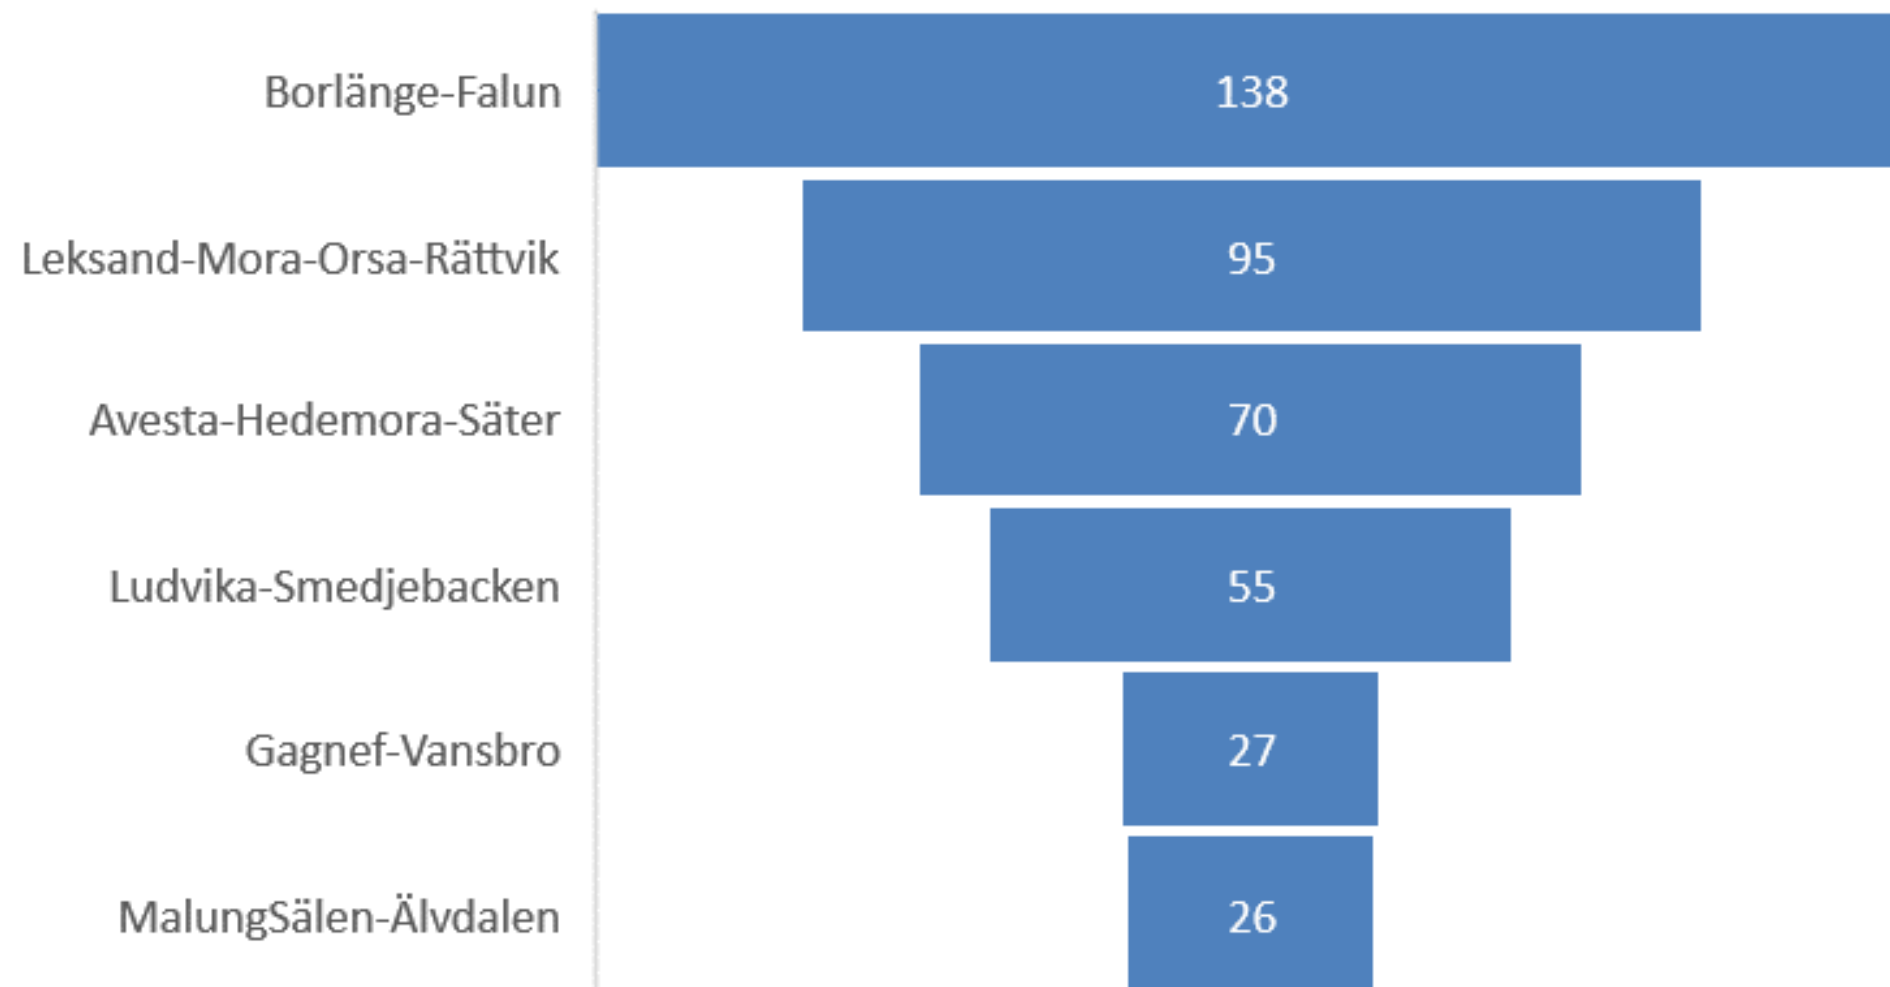

SSRK-Dalarnas medlemmar

Sorterade per kommun från medlemsmatrikel 2019-02

SSRK-Dalarna

Avesta	29
Hedemora	27
Säter	14
Borlänge	73
Falun	65
Gagnef	17
Vansbro	10
Leksand	27
Mora	33
Orsa	5
Rättvik	30
Ludvika	36
Smedjebacken	19
Malung-Sälen	19
Älvdalen	7

Antal medlemmar

Fördelning kvinnor (75%) och män (25%)

Män	105	25%
Kvinnor	307	75%
	412	