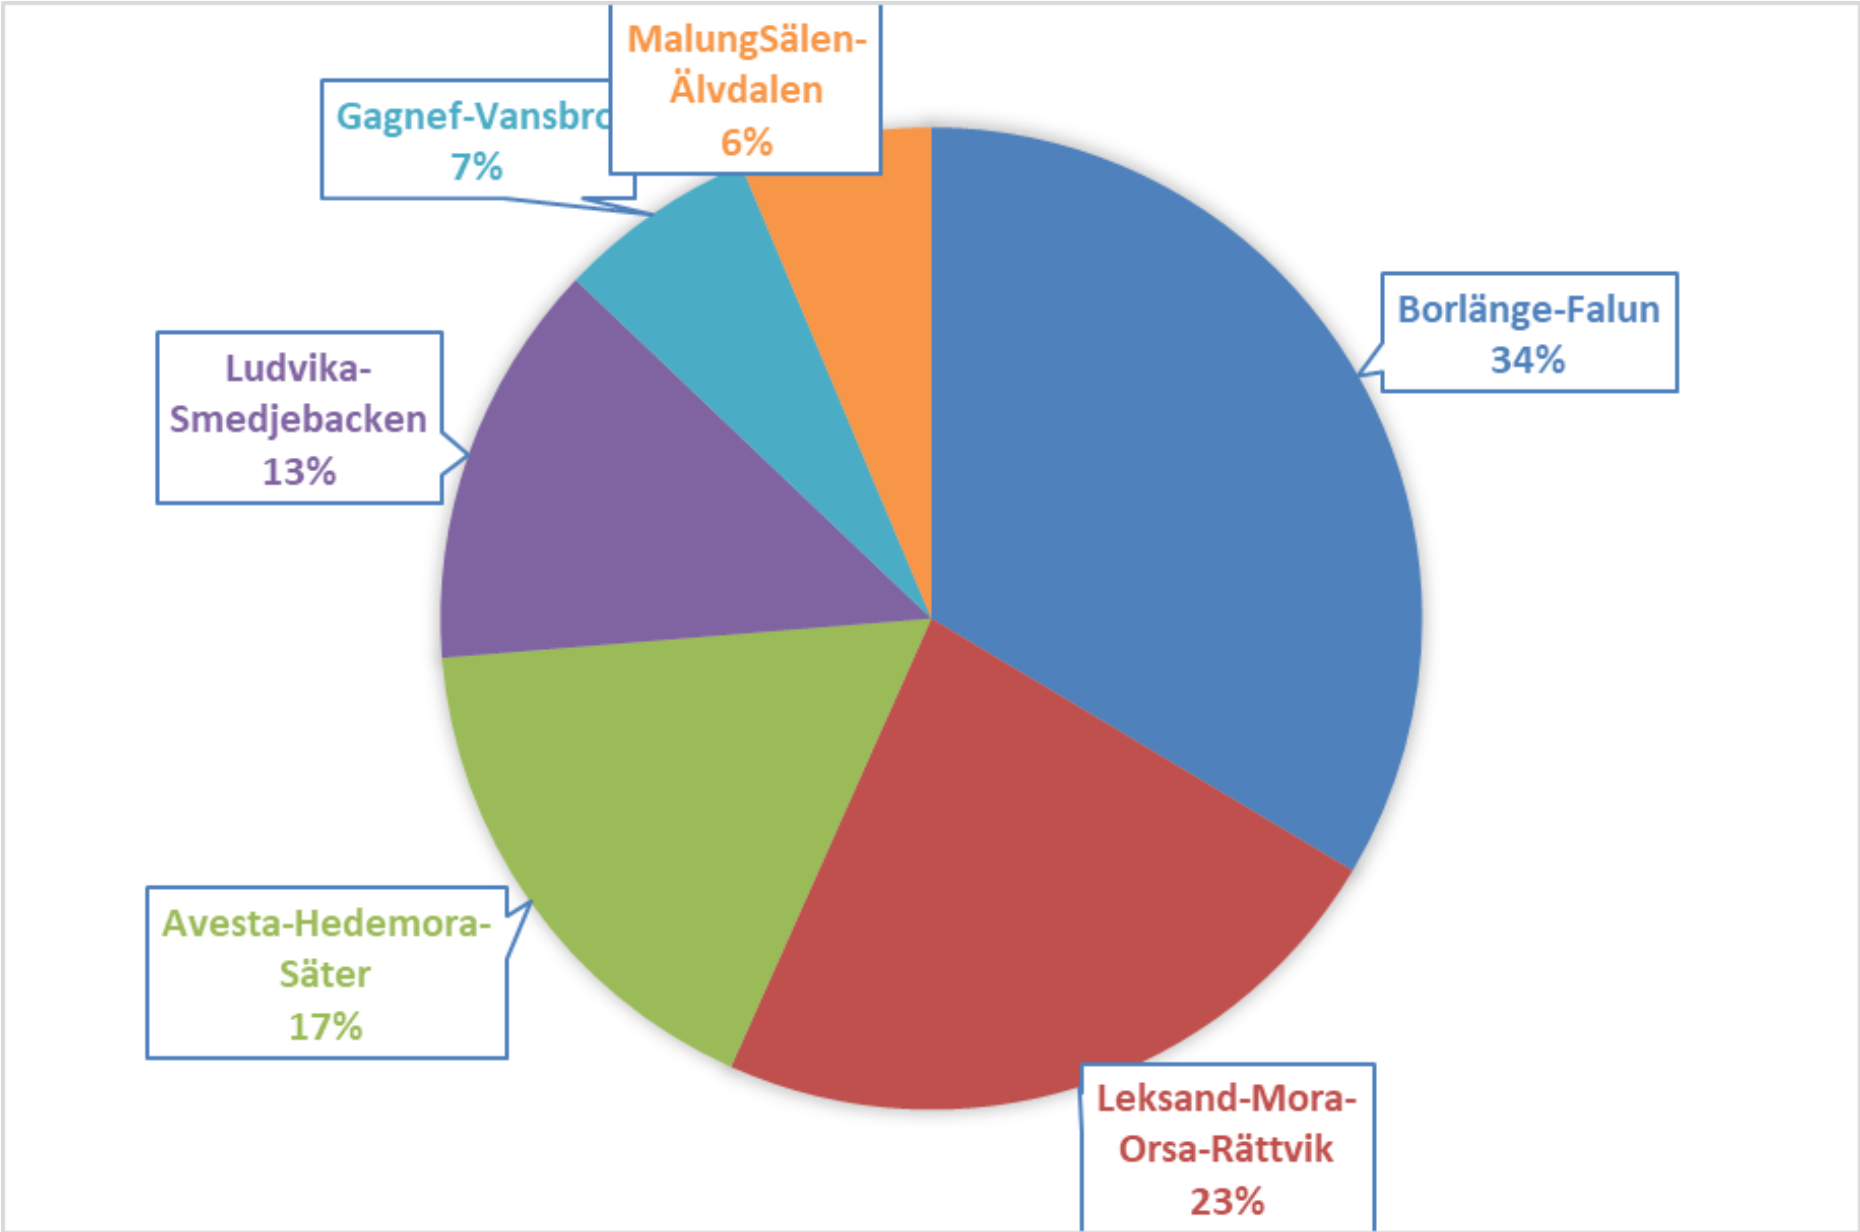

SSRK-Dalarnas medlemmar

Sorterade per kommun från medlemsmatrikel 2019-02

SSRK-Dalarna

Avesta	29
Hedemora	27
Säter	14
Borlänge	73
Falun	65
Gagnef	17
Vansbro	10
Leksand	27
Mora	33
Orsa	5
Rättvik	30
Ludvika	36
Smedjebacken	19
Malung-Sälen	19
Älvdalen	7

Antal medlemmar

Fördelning kvinnor (75%) och män (25%)

Män	105	25%
Kvinnor	307	75%
	412	